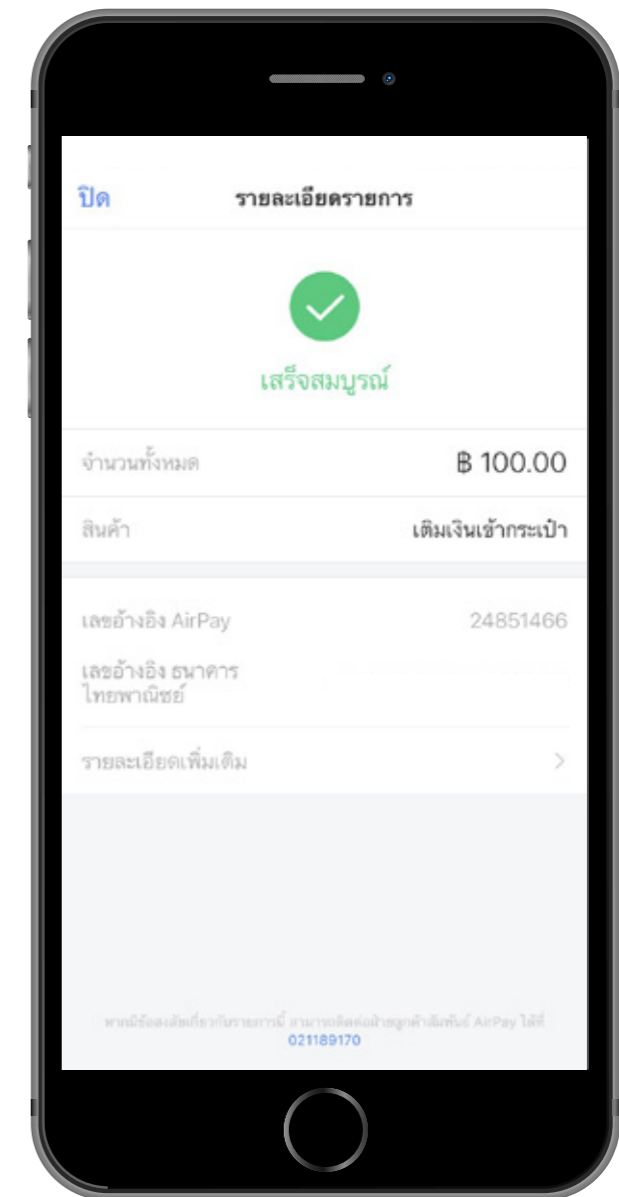

# ขั้นตอนการลงทะเบียน AirPay

1. ใส่หมายเลขโทรศัพท์เพื่อลงทะเบียนใช้งาน

2. ใส่รหัส OTP 6 หลักที่ได้รับทาง SMS

3. สร้างบัญชีสำเร็จ สามารถเข้าใช้งานในแอปฯ ได้ทันที

# ขั้นตอนการเติมเงินเข้า e-wallet

1. เลือก "Cash ของฉัน"

2. กด "เติมเงิน"

3. กรอกจำนวนเงิน

# ขั้นตอนการเติมเงินเข้า e-wallet

4. เลือกชำระเงินด้วยบัญชี KTB

5. กรอกรหัสชำระเงิน

6. เติมเงินเสร็จสมบูรณ์