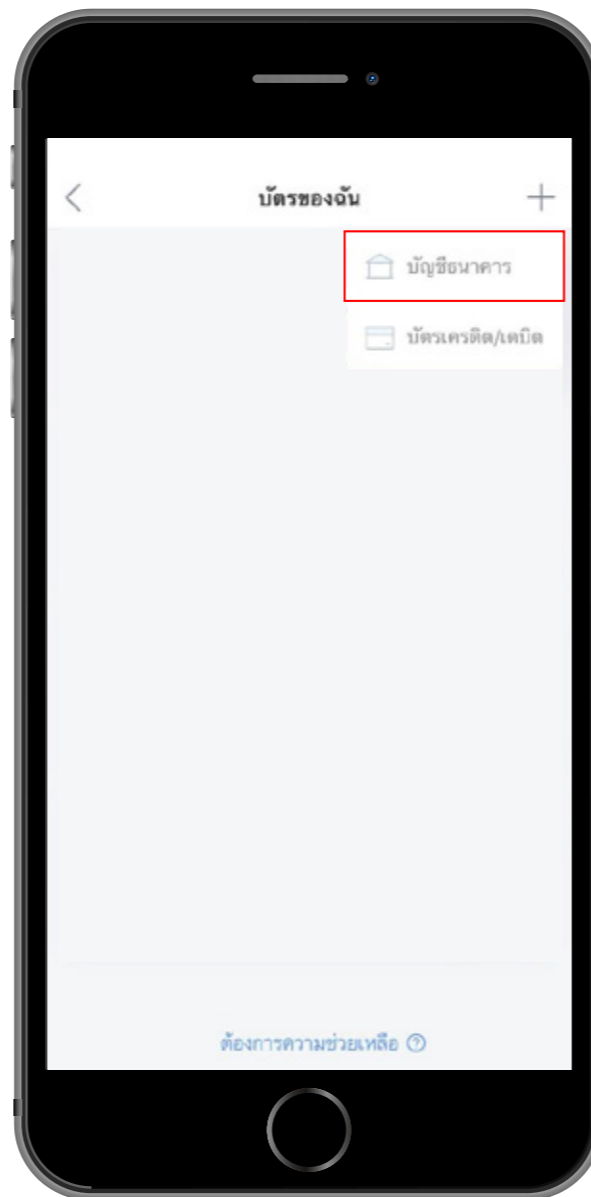

2. กด "+" เพื่อเลือกเพิ่มบัญชีธนาคาร