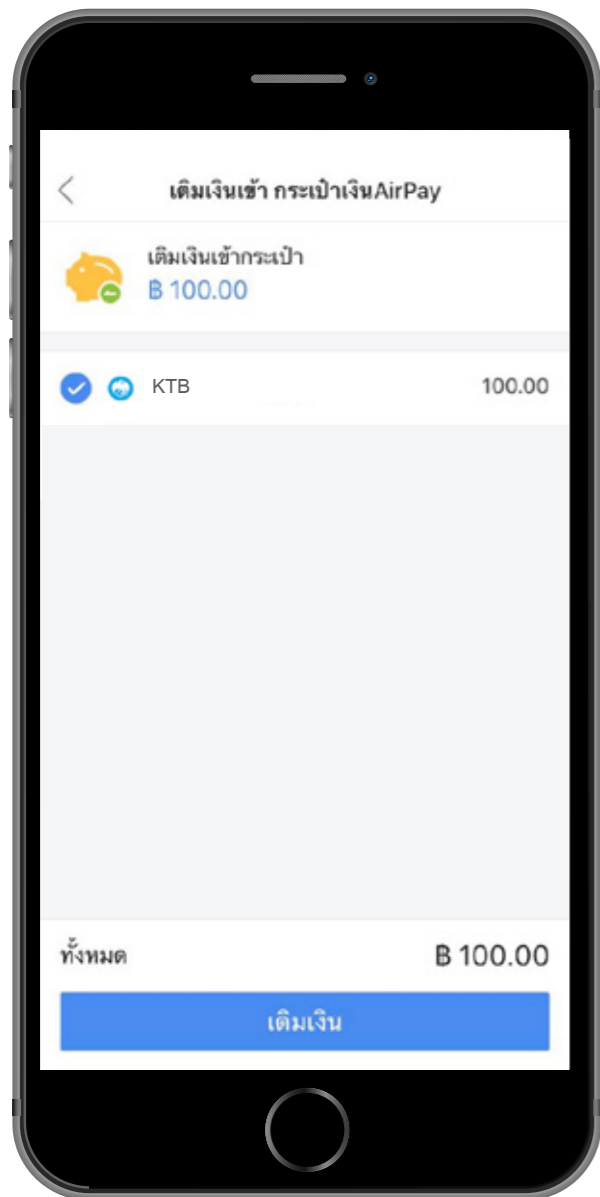

ขั้นตอนการเติมเงินเข้า e-wallet

4. เลือกชำระเงินด้วยบัญชี KTB