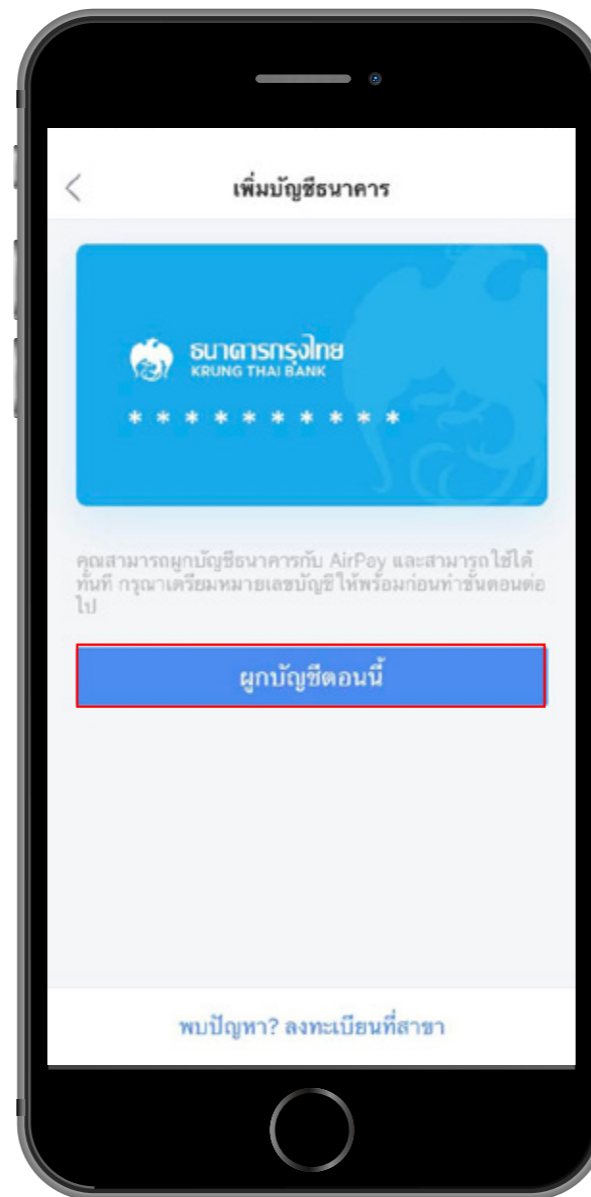

# ขั้นตอนการลงทะเบียน AirPay

1. ใส่หมายเลขโทรศัพท์เพื่อลงทะเบียนใช้งาน

2. ใส่รหัส OTP 6 หลักที่ได้รับทาง SMS

3. สร้างบัญชีสำเร็จ สามารถเข้าใช้งานในแอปฯ ได้ทันที

# ขั้นตอนการผูกบัญชี KTB

# ขั้นตอนการผูกบัญชี KTB

1. เลือก"บัตรของฉัน"

2. กด "+" เพื่อเลือกเพิ่มบัญชีธนาคาร

3. ใส่รหัสผ่าน 6 หลักเพื่อทำรายการ

# ขั้นตอนการผูกบัญชี KTB

4. เลือก "ธนาคารกรุงไทย"

5. เลือก "ผูกบัญชีตอนนี้"

6. เลือก "KTB Netbank" หรือ "Card"

ขั้นตอนการเติมเงินเข้า e-wallet