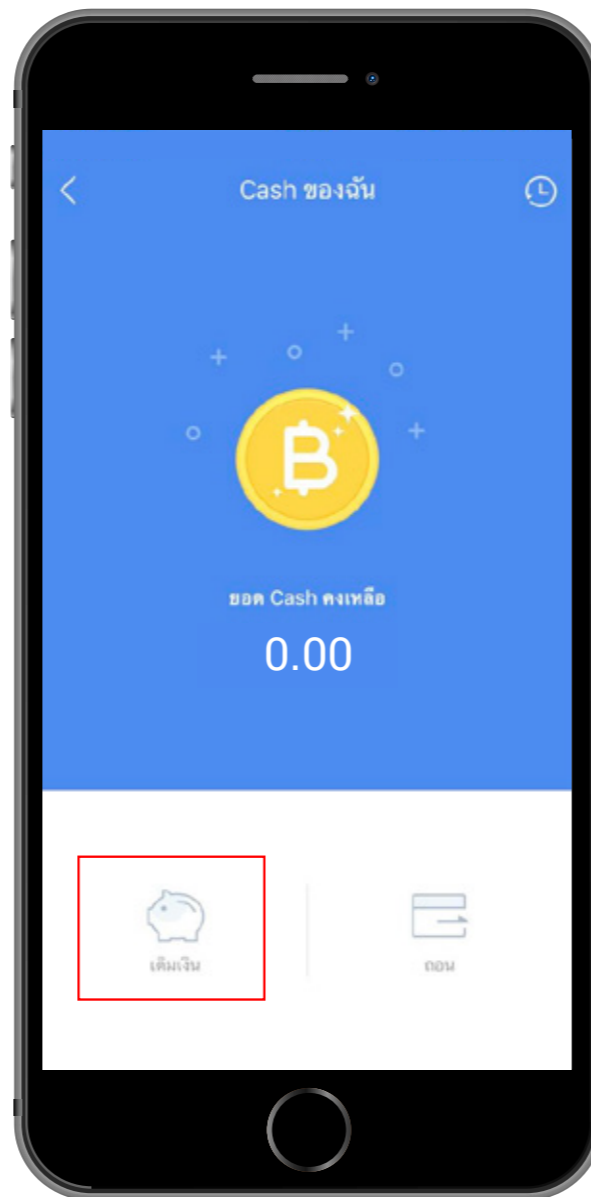

2. กด "เติมเงิน"