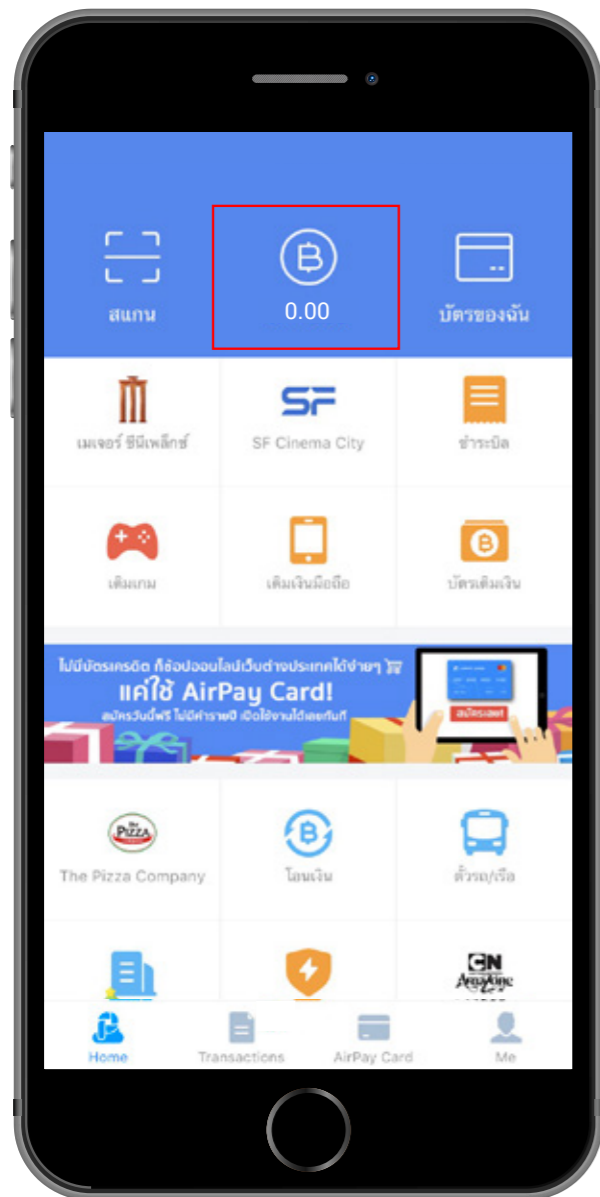

ขั้นตอนการเติมเงินเข้า e-wallet

1. เลือก "Cash ของฉัน"