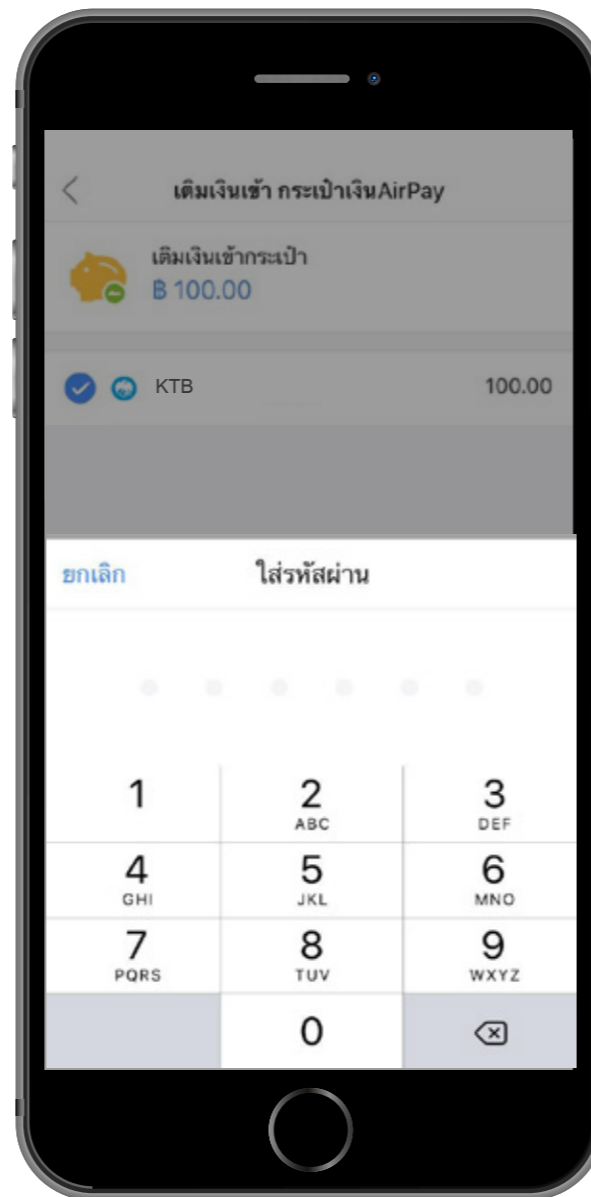

5. กรอกรหัสชำระเงิน